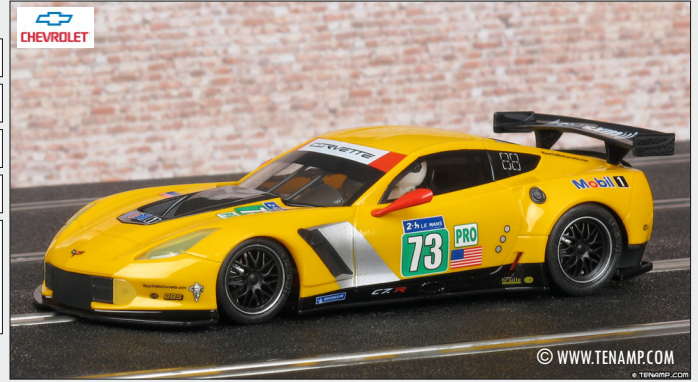

73

CORVETTE RACING

CHASSIS:	Chevrolet Corvette C7.R
BODY:	GT Coupé
MOTOR:	Chevrolet 5.5
CLASS:	LM GTE Pro
DRIVERS:	Antonio Garcia Jan Magnussen Jordan Taylor

16.th | 338 LAPS

© WWW.TENAMP.COM

RTR SLOT-CAR

1:32

NSR (IT) 0025AW  
1:32 PLASTIC SLOT CAR

★ ★ ★ ★ ★ REAL  
★ ★ ★ ★ ★ RARE  
★ ★ ★ ★ ★ K/M

SCALEAUTO (SP) 6197R  
1:32 PLASTIC SLOT CAR

★ ★ ★ ★ ★ REAL  
★ ★ ★ ★ ★ RARE  
★ ★ ★ ★ ★ K/M