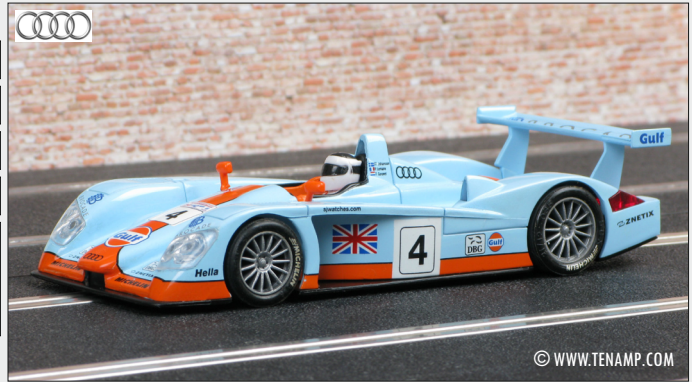

4

JOHANSSON MOTORSPORT

CHASSIS:	Audi R8 [403]
BODY:	Sport Barquette
MOTOR:	Audi 3.6T
CLASS:	LMP 900
DRIVERS:	Patrick Lemarie  Stefan Johansson  Tom Coronel 

© WWW.TENAMP.COM

DNF | 35 LAPS

RTR SLOT-CAR

1:32

**SCX**

SCX (ES) 61000  
1:32 PLASTIC SLOT CAR

★ ★ ★ ★ ☆ REAL  
★ ★ ★ ★ ☆ RARE  
★ ★ ★ ★ ☆ K/M

**Slot.it**

SLOT IT (IT) CA33B  
1:32 PLASTIC SLOT CAR

★ ★ ★ ★ ☆ REAL  
★ ★ ★ ★ ☆ RARE  
★ ★ ★ ★ ☆ K/M