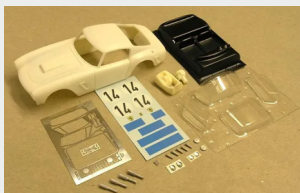

GMC SLOT (FR) S01/2
1:32 RESIN SLOT KIT

★ ★ ★ ★ ☆ REAL
★ ★ ★ ★ ☆ RARE
★ ★ ★ ★ ☆ K/M

GMC SLOT (FR) S01/2
1:32 RESIN SLOT KIT

★ ★ ★ ★ ☆ REAL
★ ★ ★ ★ ☆ RARE
★ ★ ★ ★ ☆ K/M

GP MINIATURES (GB) 11/14
1:32 RESIN SLOT BODY

★ ★ ★ ★ ☆ REAL
★ ★ ★ ★ ☆ RARE
★ ★ ★ ★ ☆ K/M